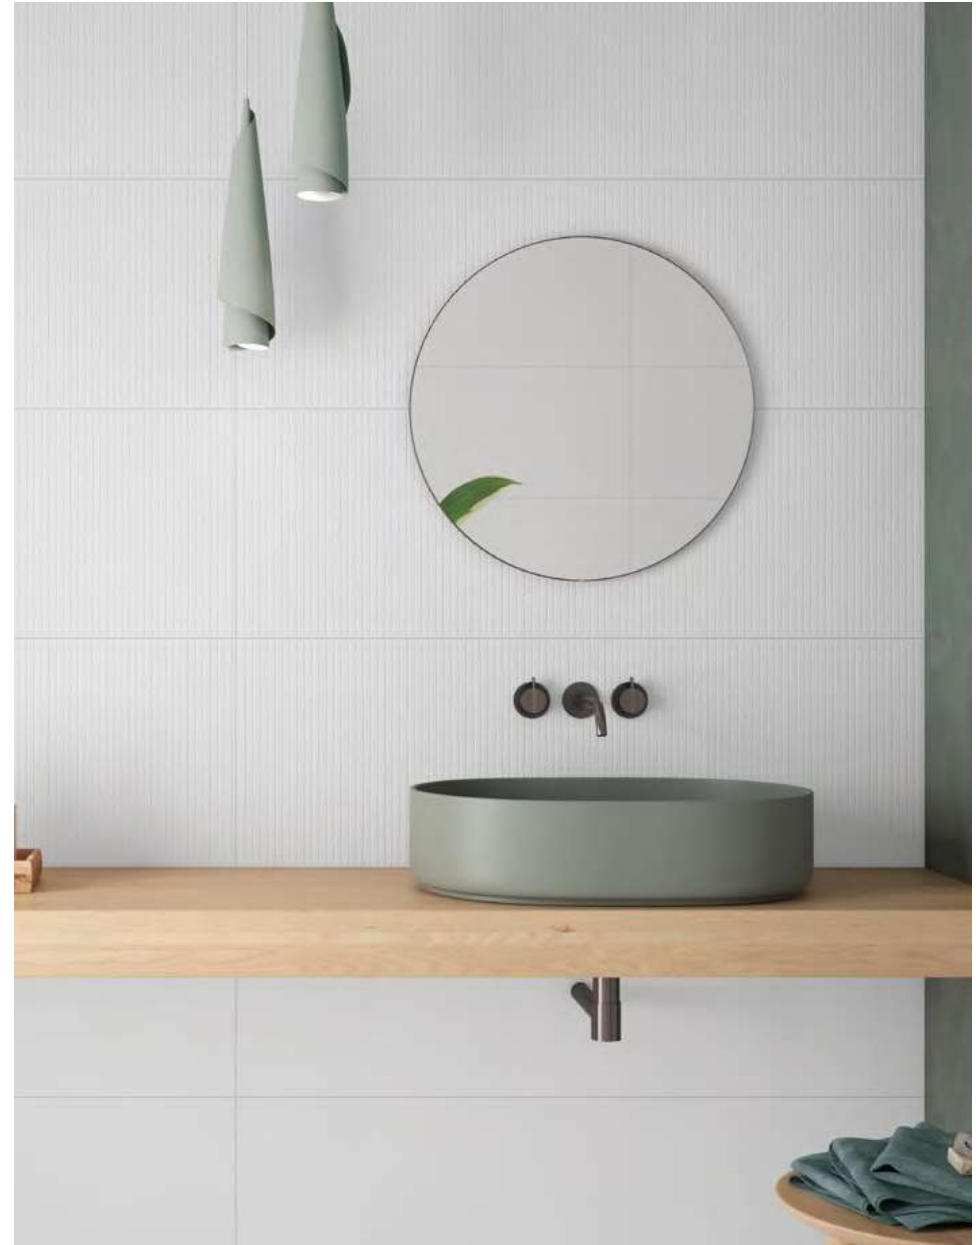

SLIM WALL TILE + WHITE BODY + RECTIFIED + MATT / GLOSS
AZULEJO FINO + PASTA BLANCA + RECTIFICADO + MATE / BRILLO

40x120 cm/16"x48"

Extra Slim

AVAILABLE FORMATS / FORMATOS DISPONIBLES:

PIECES NAME NOMBRE DE LA PIEZA	SIZES FORMATOS (cm)	WORK SIZE DIMENSION DE FABRICACION (mm)	BOX | CAJA			PALLET | PALET			
			PIECES PIEZAS	sqm m²	MAX AVERAGE WEIGHT PESO MEDIO MAXIMO (kg)	BOXES CAJAS	sqm m²	MAX AVERAGE WEIGHT PESO MEDIO MAXIMO (kg)	SIZE PALLET FORMATO DEL PALET (mm)
BLANCO	40x120 XS RC	400 x 1200 x 7	5	2,400	30,000	20	48,000	630	800x1200x540
PAPER	40x120 XS RC	400 x 1200 x 8	4	1,920	28,000	20	38,400	570	800x1200x540
MOSAIC	40x120 XS RC	400 x 1200 x 8	4	1,920	28,000	20	38,400	570	800x1200x540

BLANCO MATE
40x120 cm/16"x48" XS RC

MOSAIC BLANCO MATE
40x120 cm/16"x48" XS RC

BASIC
BÁSICOS