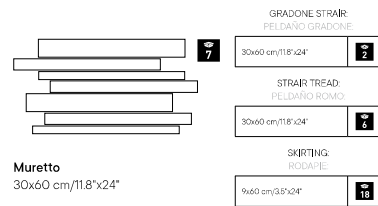

GLAZED PORCELAIN STONEWARE + STD BODY + MATT
GRES PORCELÁNICO ESMALTADO + PASTA STD + MATE

Bla GL v.3 2

30x60 cm/11.8"x24"

VALLS WHITE

VALLS MOSAIC WHITE

VALLS BEIGE

VALLS MOSAIC BEIGE

VALLS GREY

VALLS MOSAIC GREY

VALLS ANTHRACITE

VALLS MOSAIC ANTHRACITE

AVAILABLE FORMATS / FORMATOS DISPONIBLES:

| PIECES NAME NOMBRE DE LA PIEZA | SIZES FORMATOS (cm) | WORK SITE DIMENSION DE FABRICACION (mm) | BOX CAJA | | | PALLET PALET | | | |
|-----------------------------------|------------------------|--------------------------------------------------|------------------|-----------------------|--------------------------------------------------|----------------|-----------------------|--------------------------------------------------|------------------------------------------|
| | | | PIECES PIEZAS | sqm m ² | MAX. AVERAGE WEIGHT PESO MEDIO MÁXIMO (kg) | BOXES CAJAS | sqm m ² | MAX. AVERAGE WEIGHT PESO MEDIO MÁXIMO (kg) | SIZE PALLET FORMATO DEL PALET (mm) |
| VALLS | 30x60 SL | 300 x 600 x 9 | 8 | 1,440 | 30,000 | 40 | 57,600 | 1142 | 800x1200x740 |
| VALLS MOSAIC | 30x60 SL | 300 x 600 x 9 | 8 | 1,440 | 30,000 | 40 | 57,600 | 1142 | 800x1200x740 |

VALLS BEIGE
30x60 cm/11.8"x24"
↘

VALLS MOSAIC BEIGE
30x60 cm/11.8"x24"
↘

STONE
PIEDRAS